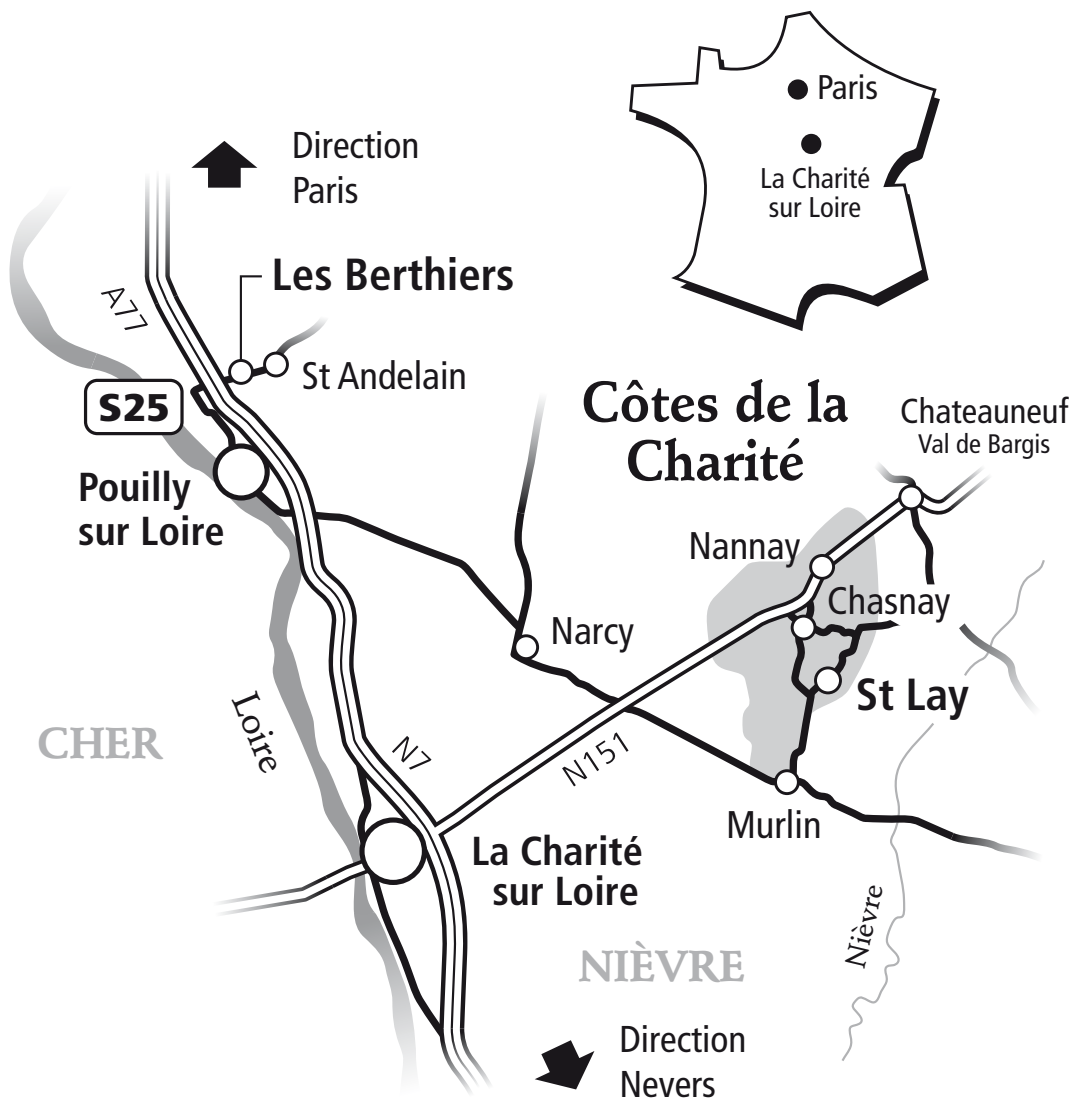

Domaine  
**Serge Dagueneau**  
&  
**Filles**

*Les Montées de Saint Lay*

Vignerons aux Berthiers - 58150 Pouilly sur Loire  
Tél. : 03 86 39 11 18

- Distance **Les Berthiers - St Lay** : 27,5 km - 30 minutes de trajet
- Distance **La Charité - St Lay** : 19 km - 20 minutes de trajet